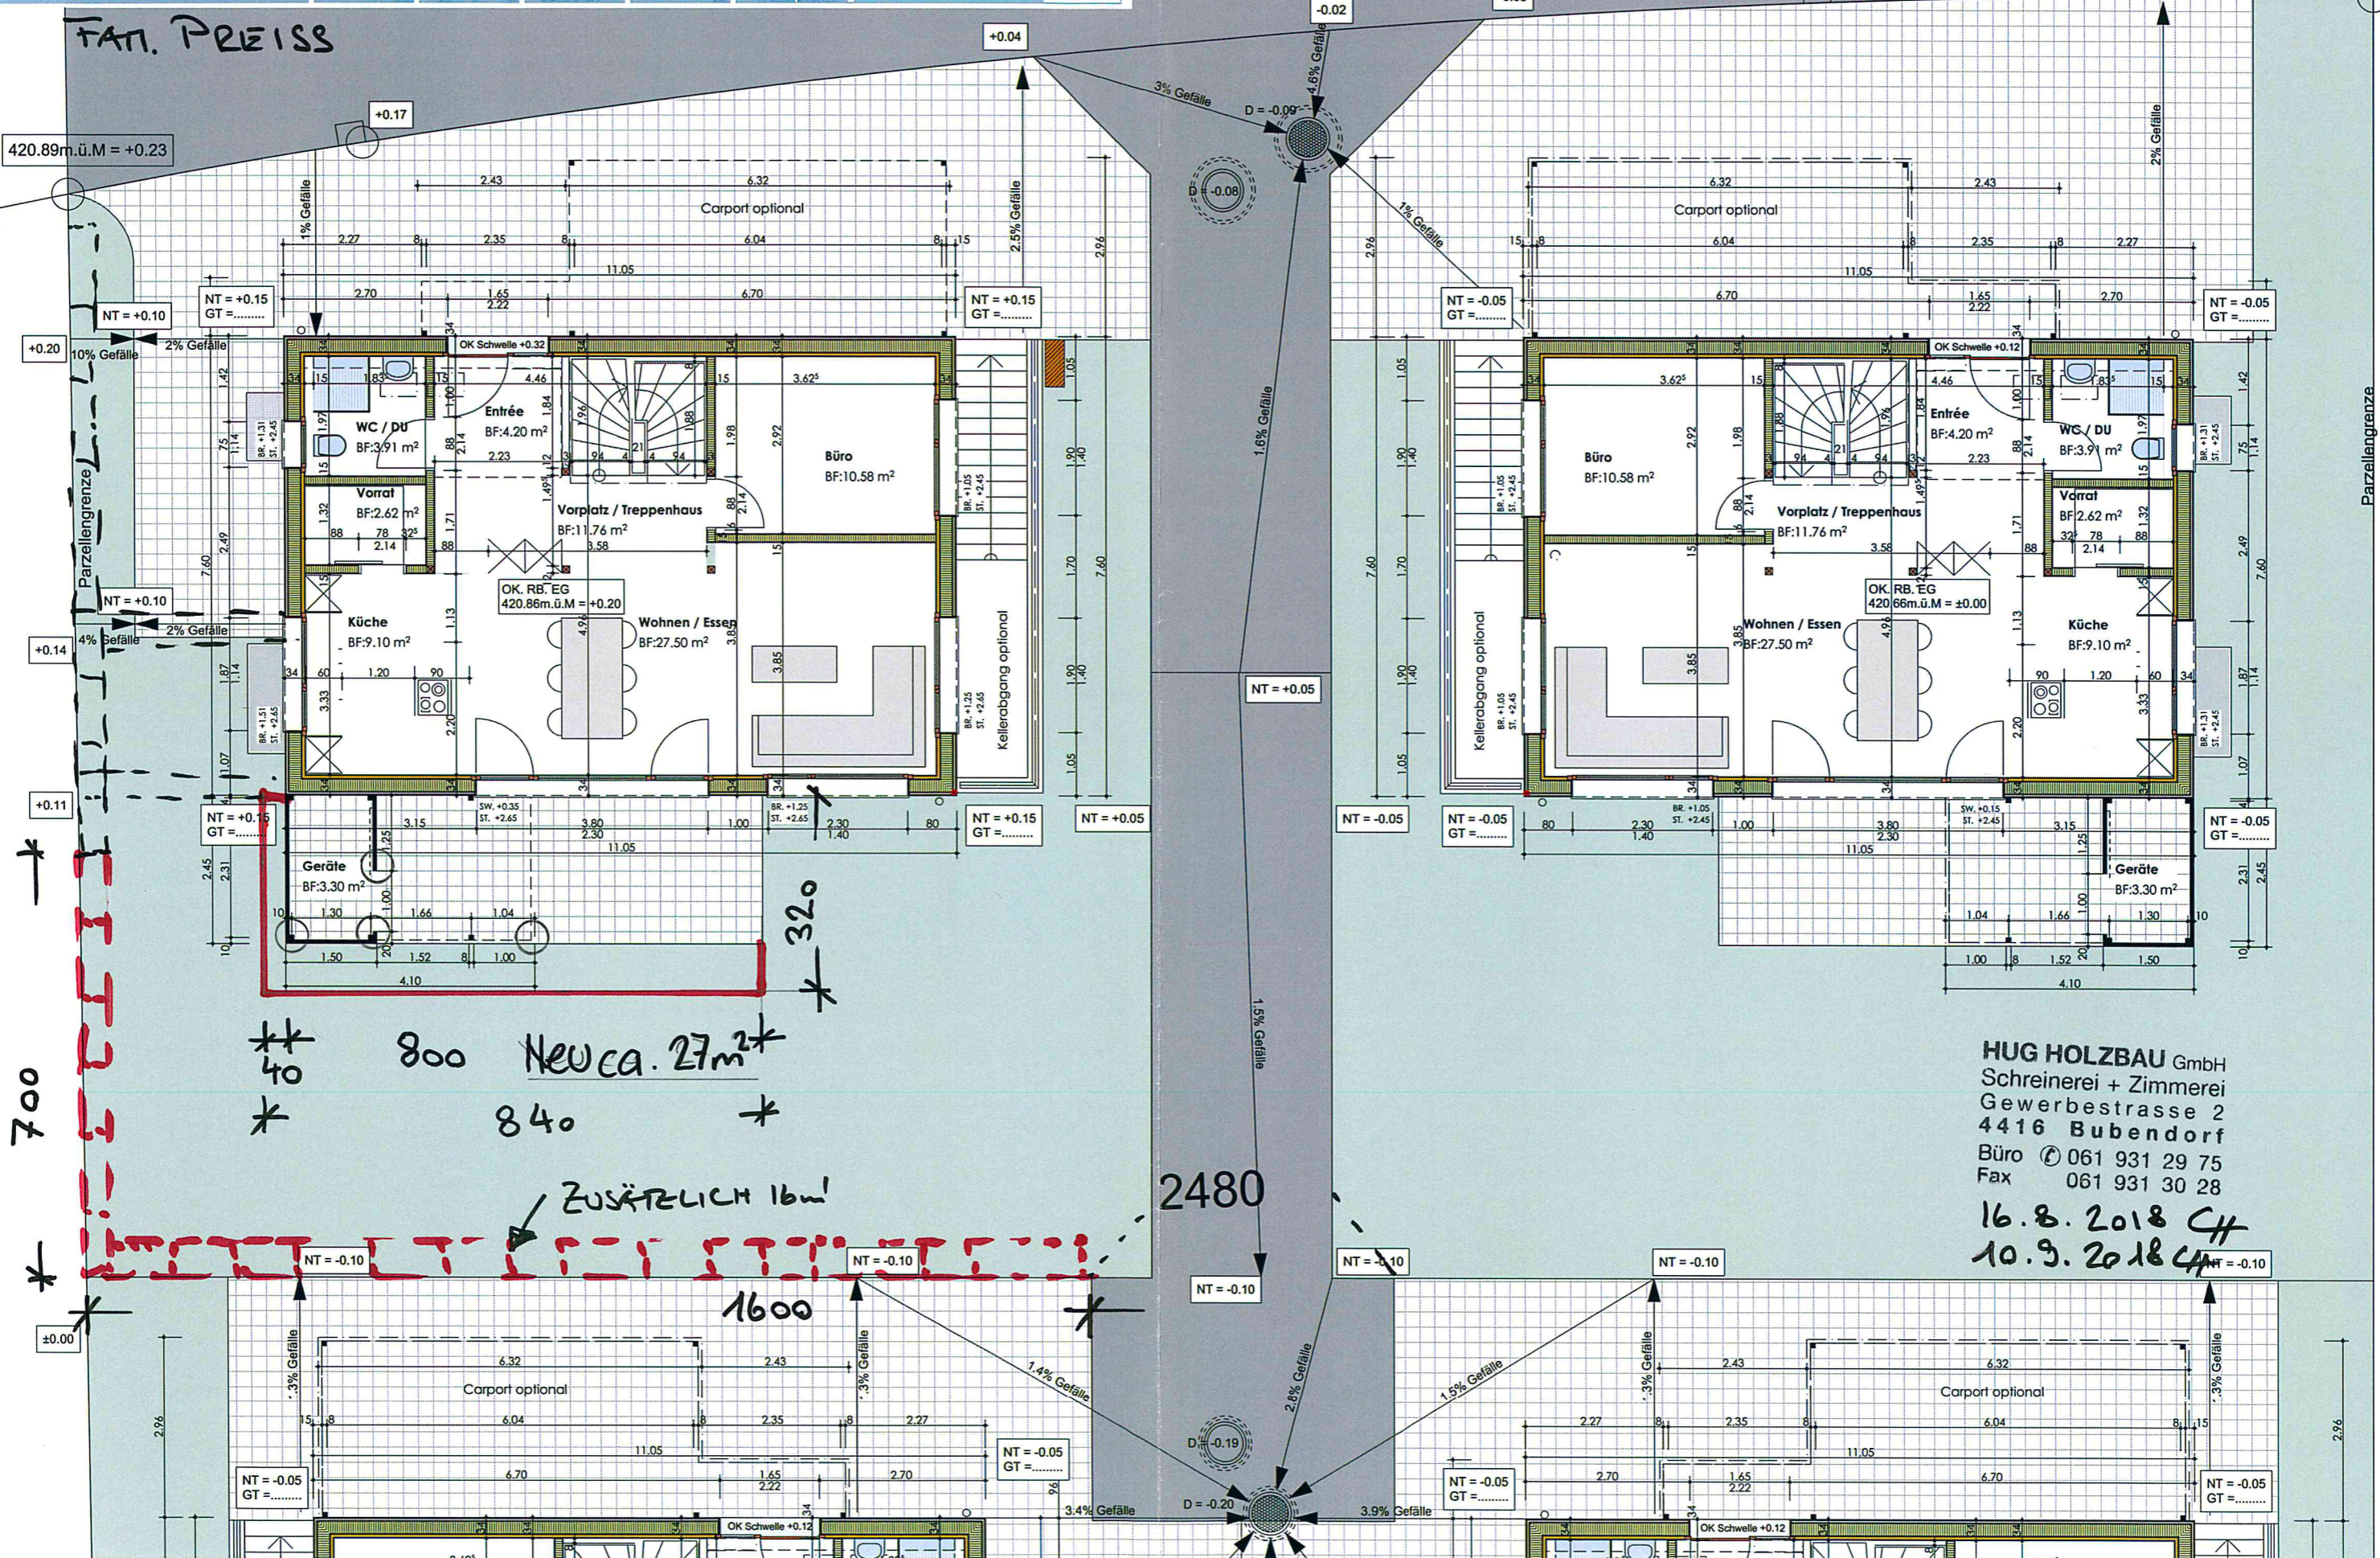

4 EFH mit Carport, Parz. 2480 - Untere Eienstrasse, 4417 Ziefen

Hug Holzbau GmbH - Gewerbestrasse 2 - 4416 Bubendorf

Haus D - Erdgeschoss

Mst.	Nr.	Datum	gez.	Projektstatus
1:100	064-01.4.2	22.05.2017	LS	Werkpläne

# Untere Eienstrasse

Fixpunkt Grenzbohlen  
420.46m.ü.M = -0.20

FAT. PREISS

420.89m.ü.M = +0.23

800  
40  
840  
320

ZUSÄTZLICH 16m!

1600

2480